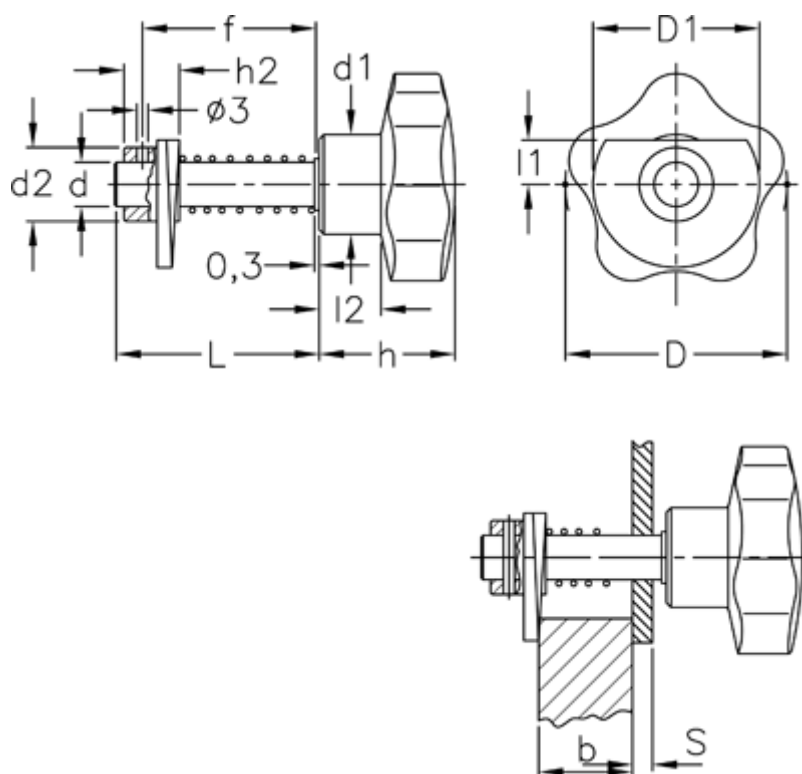

Article number: 2310068422
 Description: E+G Latch-type knob
 VCK.362/60-1-S

Measures

D = 60	Hole size	= 12 H9
d = 12	L	= 46
D1 = 45	l1	= 12
d1 = 27	l2	= 17
d2 = 20	S+b door thickness S>5 mm	= 13 til 31
f = S + b + 8,5 mm		
h = 37		
h2 = 15		